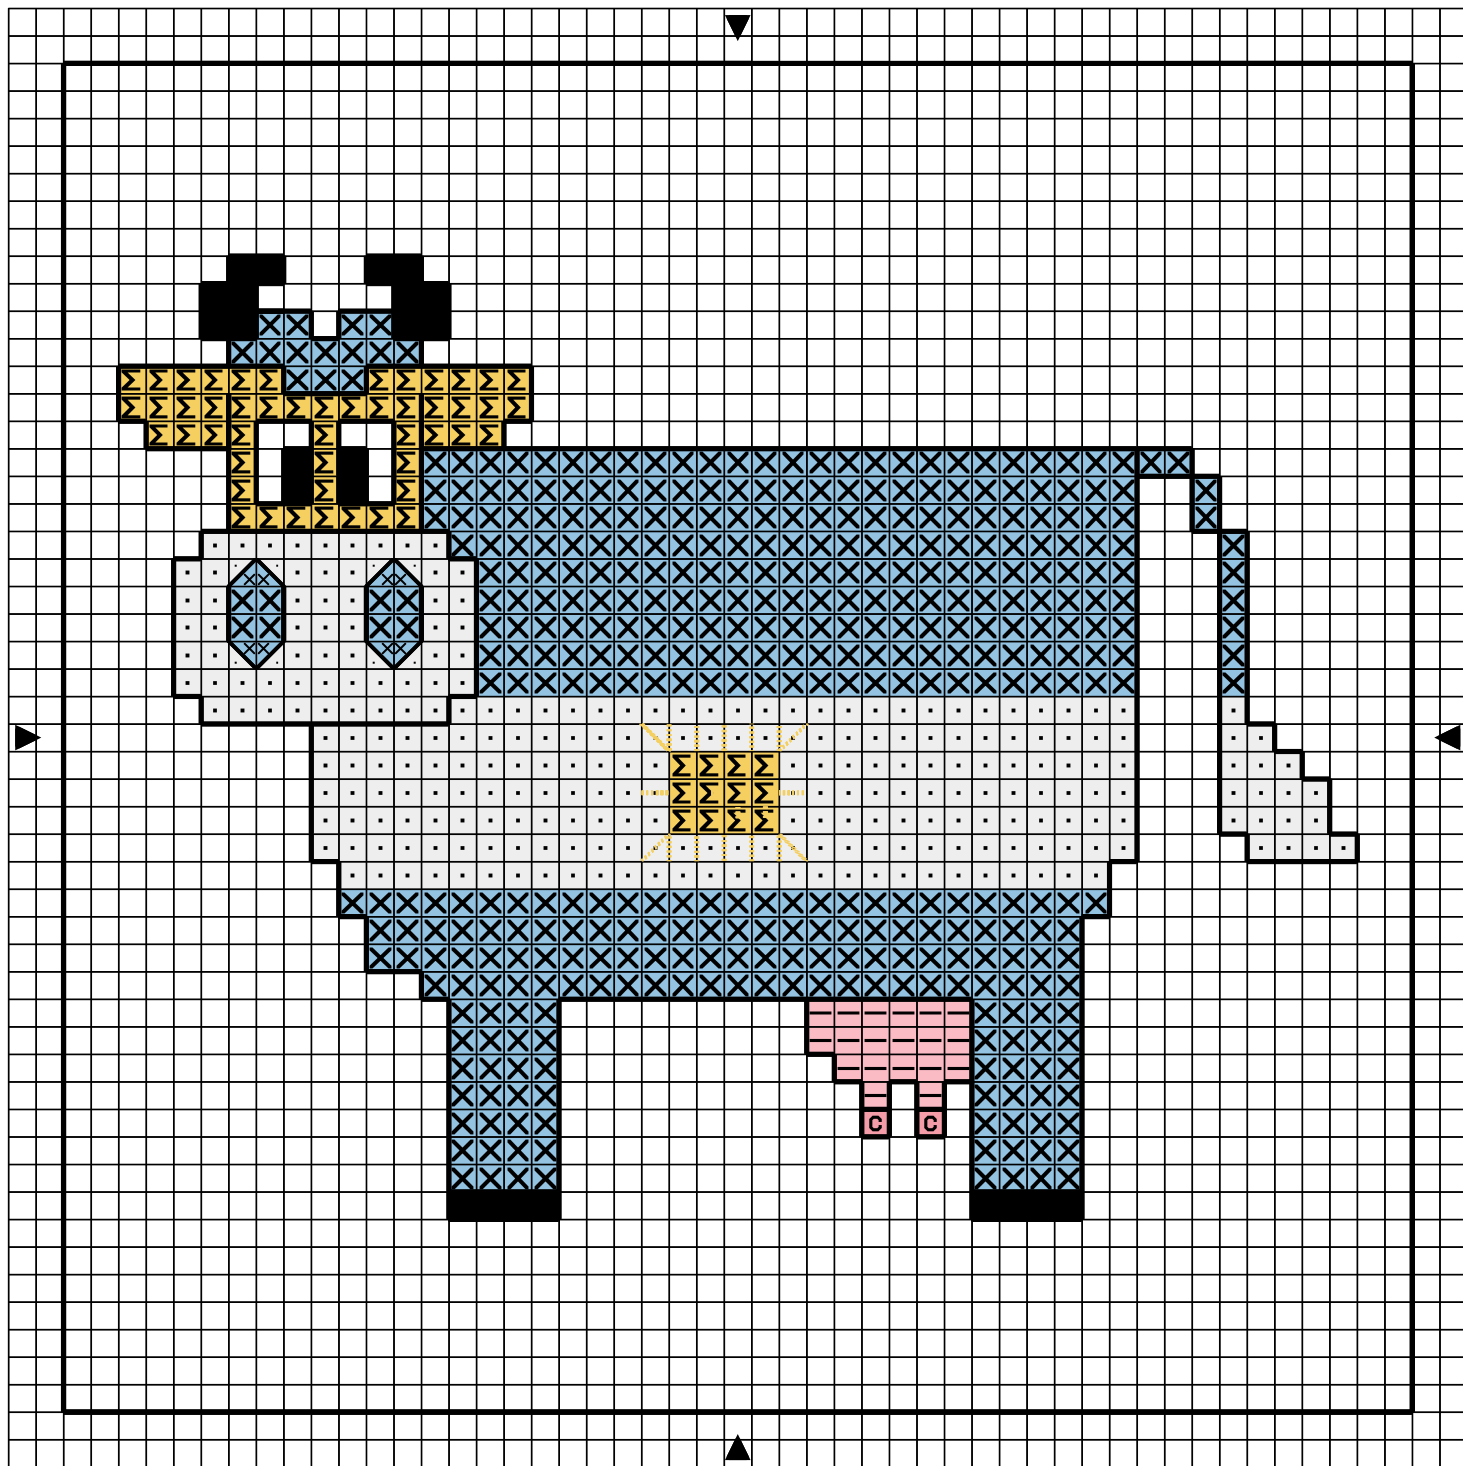

|   |                  |         |            |
|---|------------------|---------|------------|
| ■ | Noir             | DMC 310 | Anchor 403 |
| — | Vieux rose tr cl | 963     |            |
| c | Rose dragée cl   | 776     |            |
| . | Blanc            | BLANC   |            |
| X | Blue vy lt       | 827     | 9159       |
| Σ | Topaz vy lt      | 727     | 293        |

Points arrière

|       |             |     |     |
|-------|-------------|-----|-----|
| ————— | Noir        | 310 | 403 |
| ..... | Topaz vy lt | 727 | 293 |

Dessiné par: Marie-Isabel VILELA-LEDIG

Copyright <http://silepointcompte.free.fr/>

|   |                  |         |            |
|---|------------------|---------|------------|
| ■ | Noir             | DMC 310 | Anchor 403 |
| ■ | Vieux rose tr cl | 963     |            |
| ■ | Rose dragée cl   | 776     |            |
| · | Blanc            | BLANC   |            |
| X | Blue vy lt       | 827     | 9159       |
| Z | Topaz vy lt      | 727     | 293        |

Points arrière

|       |             |     |     |
|-------|-------------|-----|-----|
| —     | Noir        | 310 | 403 |
| ..... | Topaz vy lt | 727 | 293 |

Dessiné par: Marie-Isabel VILELA-LEDIG

Copyright <http://silepointcompte.free.fr/>